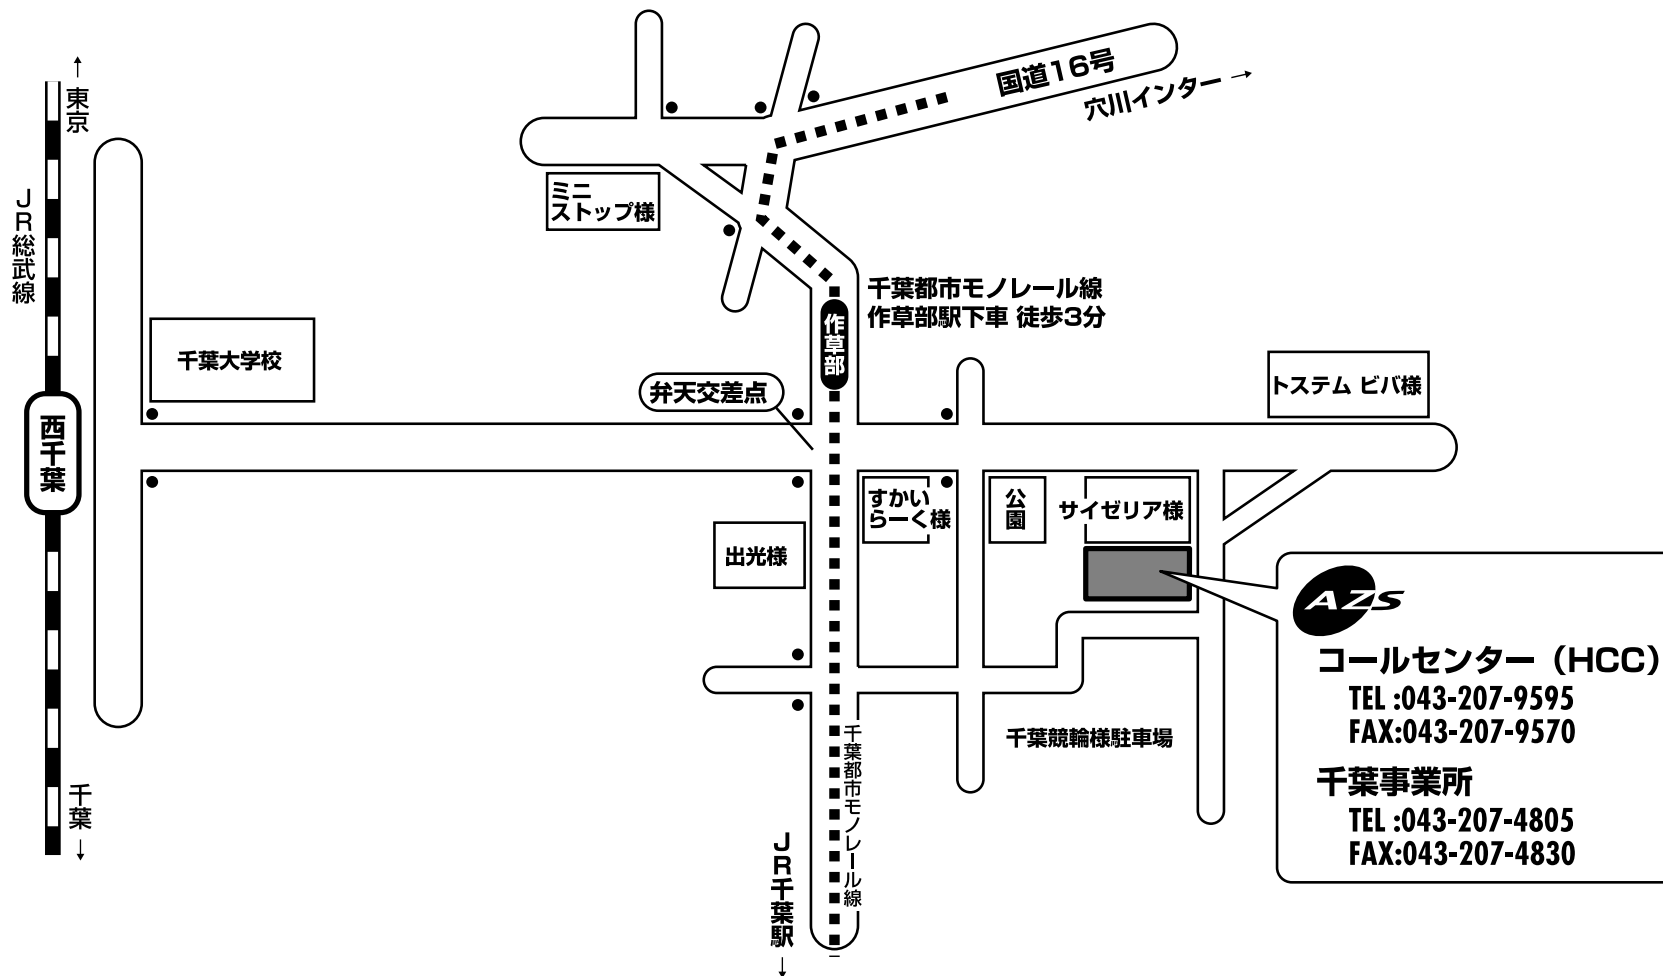

エイ・ジー・サービス株式会社 千葉事業所・コールセンター

エイ・ジー・サービス株式会社 千葉事業所

【住所】〒263-0014 千葉県稲毛区作草部町 601-3
TEL :043-207-4805 FAX:043-207-4830

エイ・ジー・サービス株式会社 コールセンター(HCC)

【住所】〒263-0014 千葉県稲毛区作草部町 601-3
TEL :043-207-9595 FAX:043-207-9570