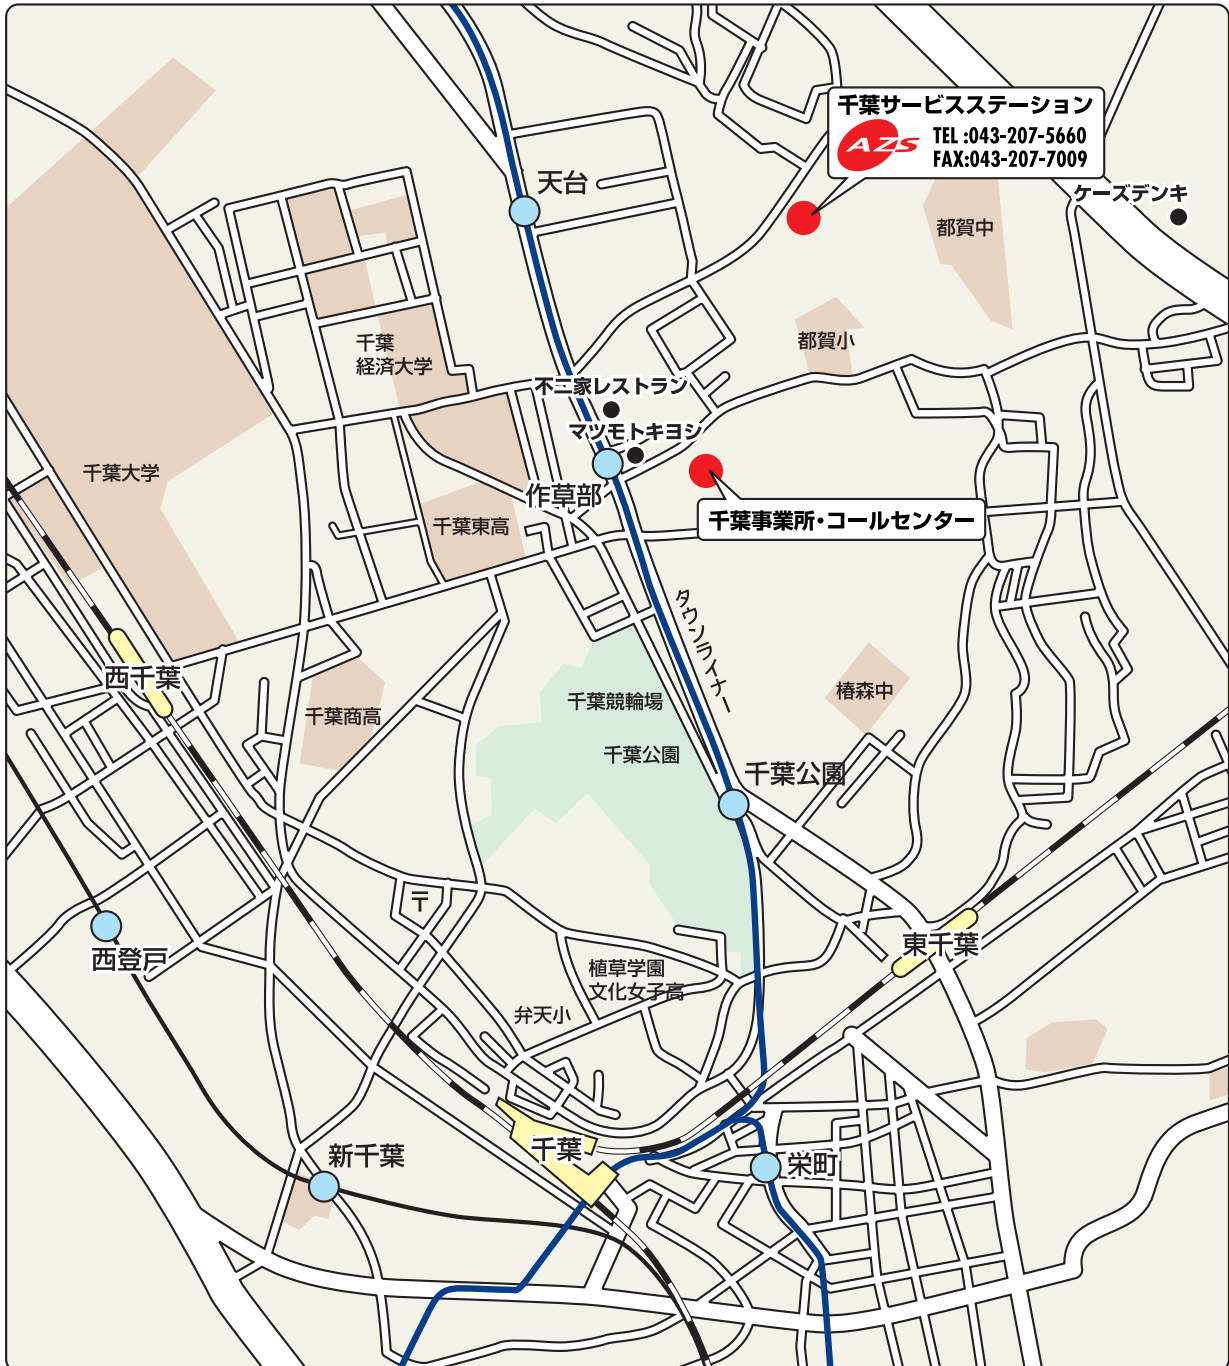

エイ・ジー・サービス株式会社 千葉サービスステーション

エイ・ジー・サービス株式会社 千葉サービス・ステーション

【住所】〒263-0015 千葉県千葉市稲毛区作草部 2-11-5
TEL:043-207-5660 FAX:043-207-7009