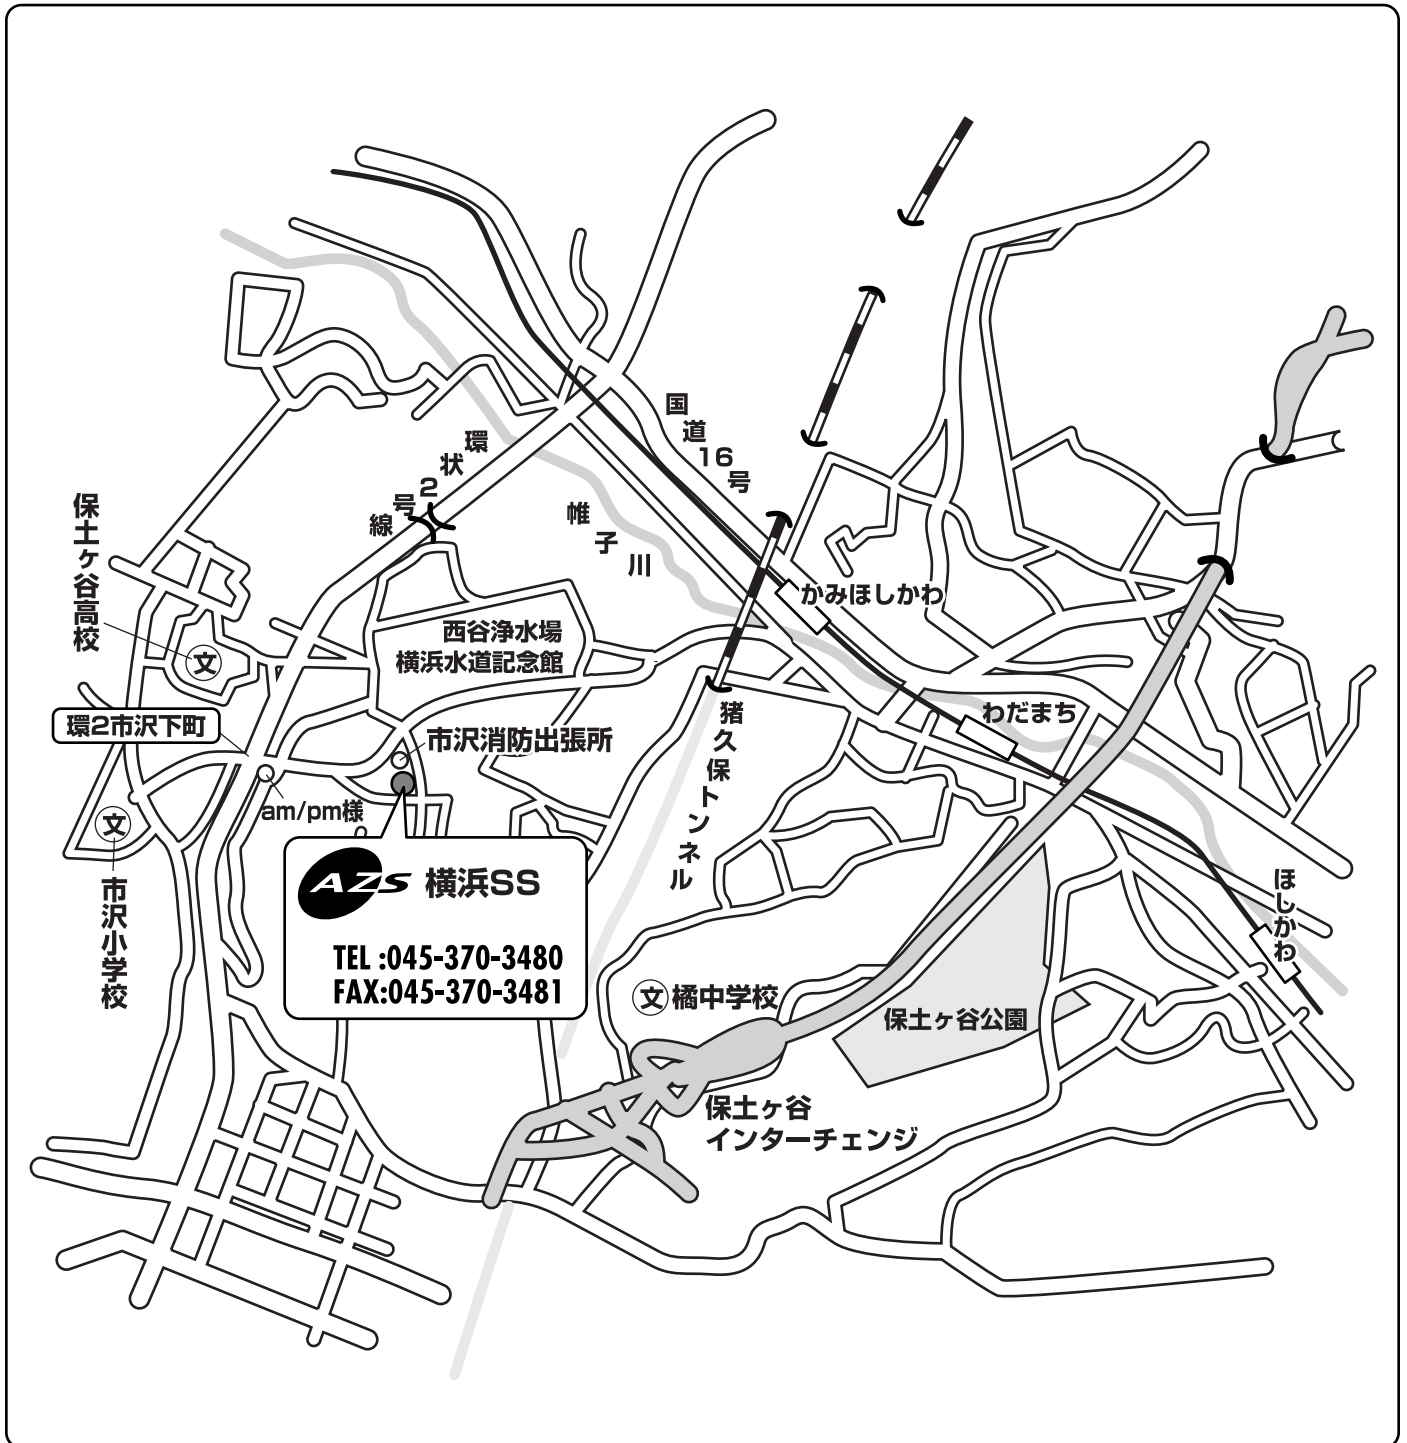

# エイ・ジー・サービス株式会社 横浜サービスステーション

エイ・ジー・サービス株式会社 横浜サービスステーション

【住所】〒241-0014 神奈川県横浜市旭区市沢町 335-17  
TEL:045-370-3480 FAX:045-370-3481