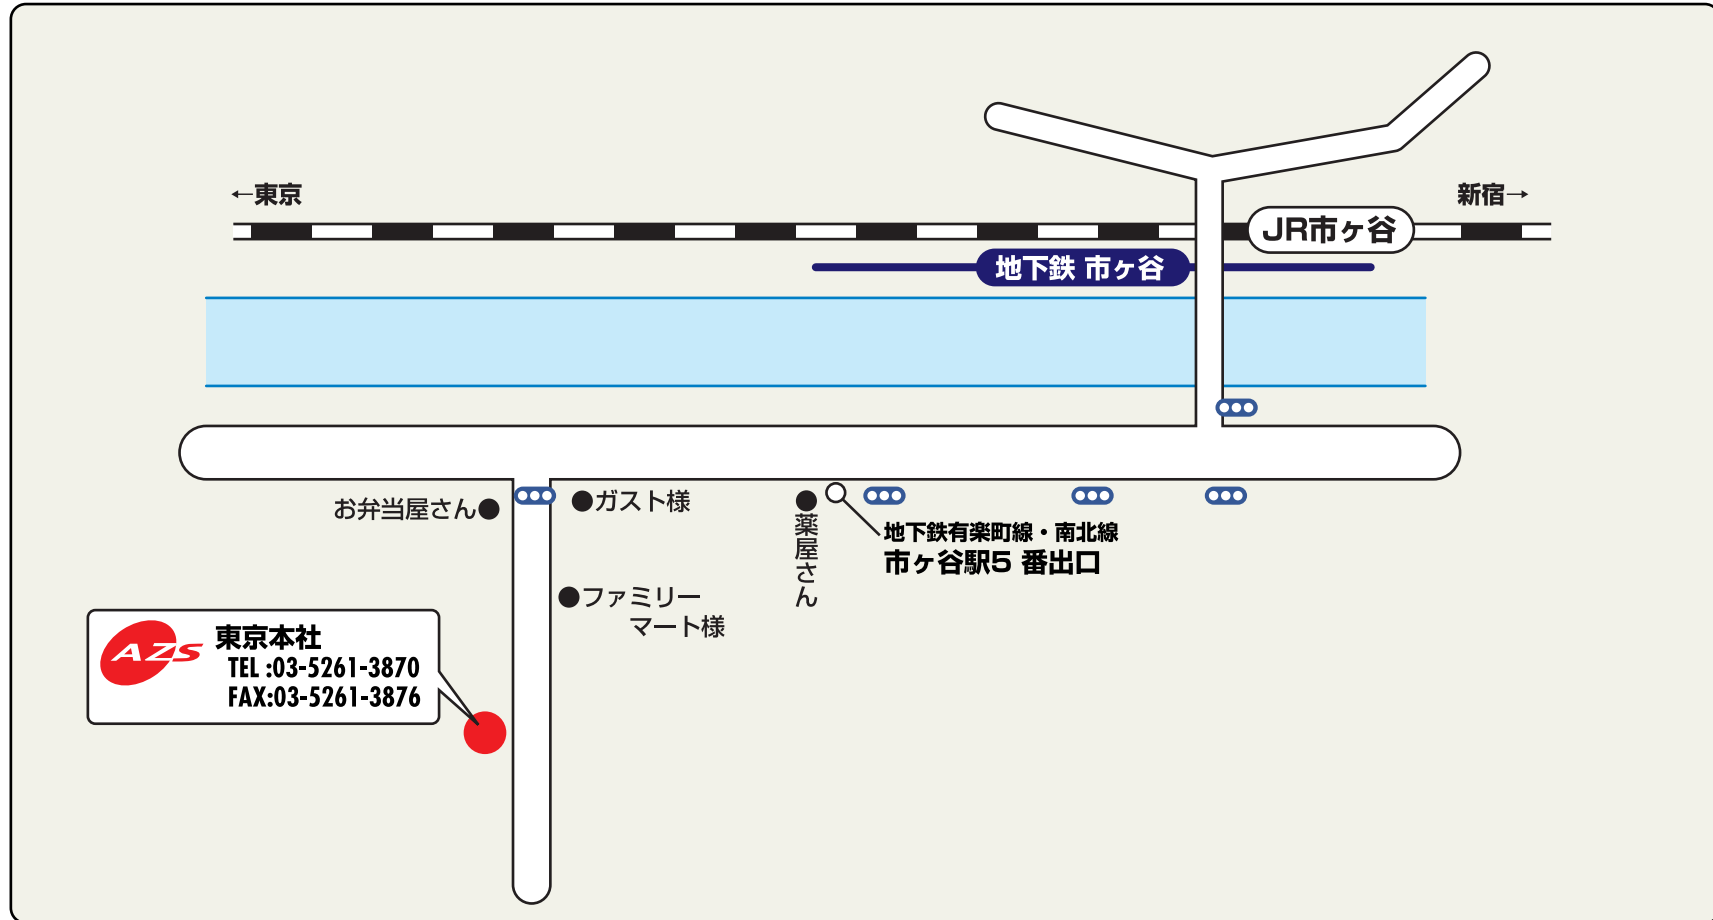

エイ・ジー・サービス株式会社 東京本社

エイ・ジー・サービス株式会社 東京本社

【住所】〒162-0842 東京都新宿区市谷砂土原町 3-4
生泉市ヶ谷ビル
TEL:03-5261-3870 FAX:03-5261-3876